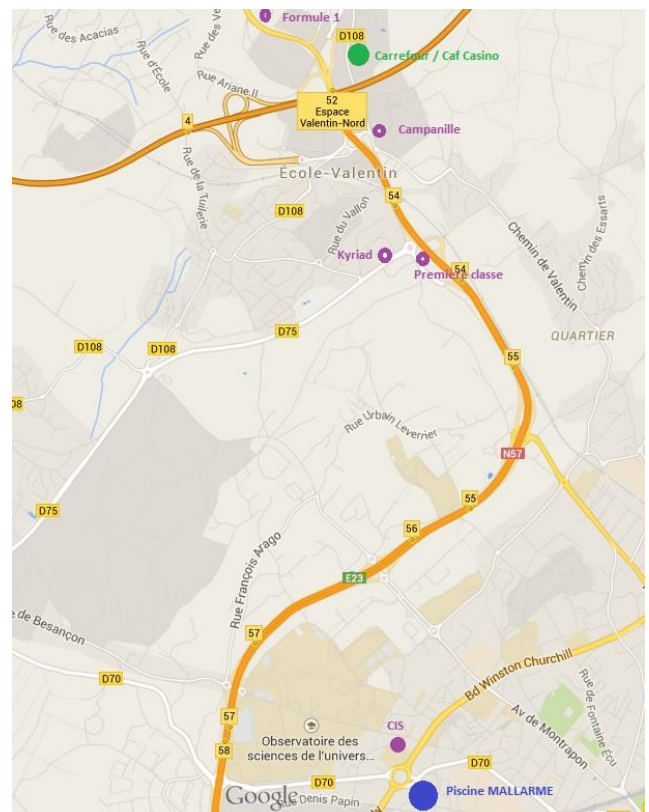

* Pour les groupes, 1 gratuité pour 25 personnes.
Nous consulter pour devis sur mesure.

Services inclus : Draps fournis et lits faits à l'arrivée, TV 18 chaînes, espace bureau, accès wifi gratuit.

Petit déjeuner : il est inclus dans le tarif de la chambre. Il comprend pain, beurre, confiture, céréales, jus de fruits, yaourts, boisson chaude

Demi-pension ou pension complète : en self-service

Repas 3 plats "pension" à 11.50 € par personne.

Ce prix spécial est appliqué uniquement dans le cadre d'une 1/2 pension ou pension complète

La 1/2 pension est obligatoire pour les groupes à partir de 10 personnes.

2. All Suite Hôtel (E4, N°1 sur la carte puis page 34)
3. Vesontio (E3, N°4 sur la carte puis page 35)
4. Ibis Style (G4, N°3 sur la carte, puis page 34)

Zone commerciale Ecole Valentin

(carte ci-contre)

Hôtel 1ère classe

7 Route d'Epinal, 25480 École-Valentin
03 81 50 37 11

Hôtel Campanile Besancon Nord - Ecole Valentin

4 Rue Louis Aragon, 25000 Besançon
03 81 41 13 41

Hôtel Formule 1

1 rue Pierre-Rubens, 25000 Besançon
0 891 70 51 81

Hotel Kyriad

58 RUE DES MAISONNETTES RD 75
25480 Ecole-Valentin
Réservation : 0892 23 48 16
Informations : +33 3 81 88 04 11