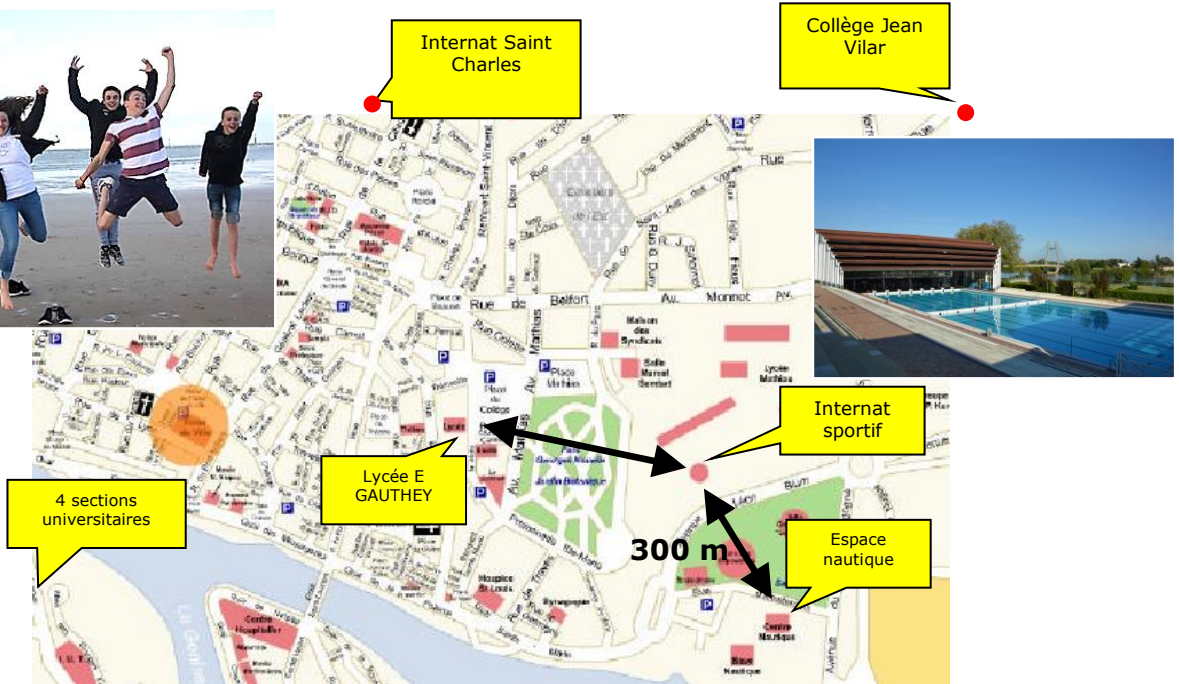

SECTION SPORTIVE NATATION ELITE

Proximité des sites

A pied		
- Espace Nautique	Gare	20 mn
- Espace Nautique	Lycée	8 mn
- Espace Nautique	Internat	4 mn
- Espace Nautique	Collège JV	30 mn
- Lycée	Internat	6 mn
- Espace Nautique	St Charles	22 mn