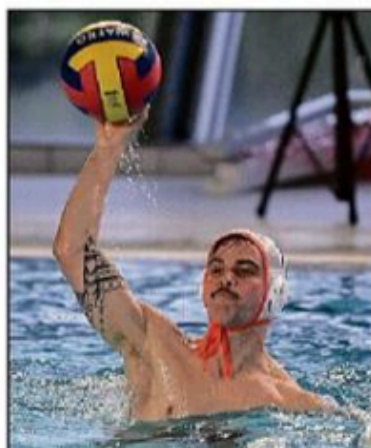

WATER-POLO/NM1 ■ Demain (20 h 30)

Moulins n'a rien à perdre dans le bassin de Mulhouse

Le Nautic Club Moulinois se déplace à Mulhouse pour la 1re journée de Nationale 1, demain (20 h 30). Un déplacement compliqué sur le papier.

C'est reparti ! Après une saison 2023-2024 décevante, ponctuée par une avant-dernière place au classement, c'est un Nautic Club Moulinois *new-look* qui se déplace en Alsace demain. Nouveaux joueurs et nouvel entraîneur, c'est un peu dans l'inconnu que les Moulinois plongent dans cet exercice 2024-2025.

Ce voyage en Alsace n'aura rien d'une sinécure face à une formation qui s'est renforcée en attirant notamment le Serbe Milorad Ivetic, meilleur buteur du championnat à plusieurs reprises sous les couleurs de... Moulins.

Après une bonne préparation, le Nautic a des atouts à faire valoir lors cette première rencontre. Avec le retour d'Oleg Ravryk dans la cage, Eugen Georgescu, l'entraîneur moulinois, qui reprend du service sur le banc du Nautic, retrouvera certainement un peu de stabilité et de sûreté défensive, au sein d'un effectif qui intè-

REPRISE. Première journée ce samedi pour le Nautic.

PHOTO D'ARCHIVES C. GARAUULT

gre également dans ses rangs Wissem Bibi, transfuge d'Aix-en-Provence.

Pour remédier à quelques absences, Eugen Georgescu n'hésitera pas à lancer de jeunes joueurs dans le grand bain. « L'objectif sera de mettre en place ce que l'on a travaillé en préparation et de faire un match plein en prenant du plaisir à jouer ensemble », confie le coach. ■

LE GROUPE

Moulins. Ravryk, Thain, Chauvin, Di Fraja, Charton, Martin, Bibi, Faulconnier, Roussel, Grilhault, Linval, Forbeau. Entr. : E. Georgescu.